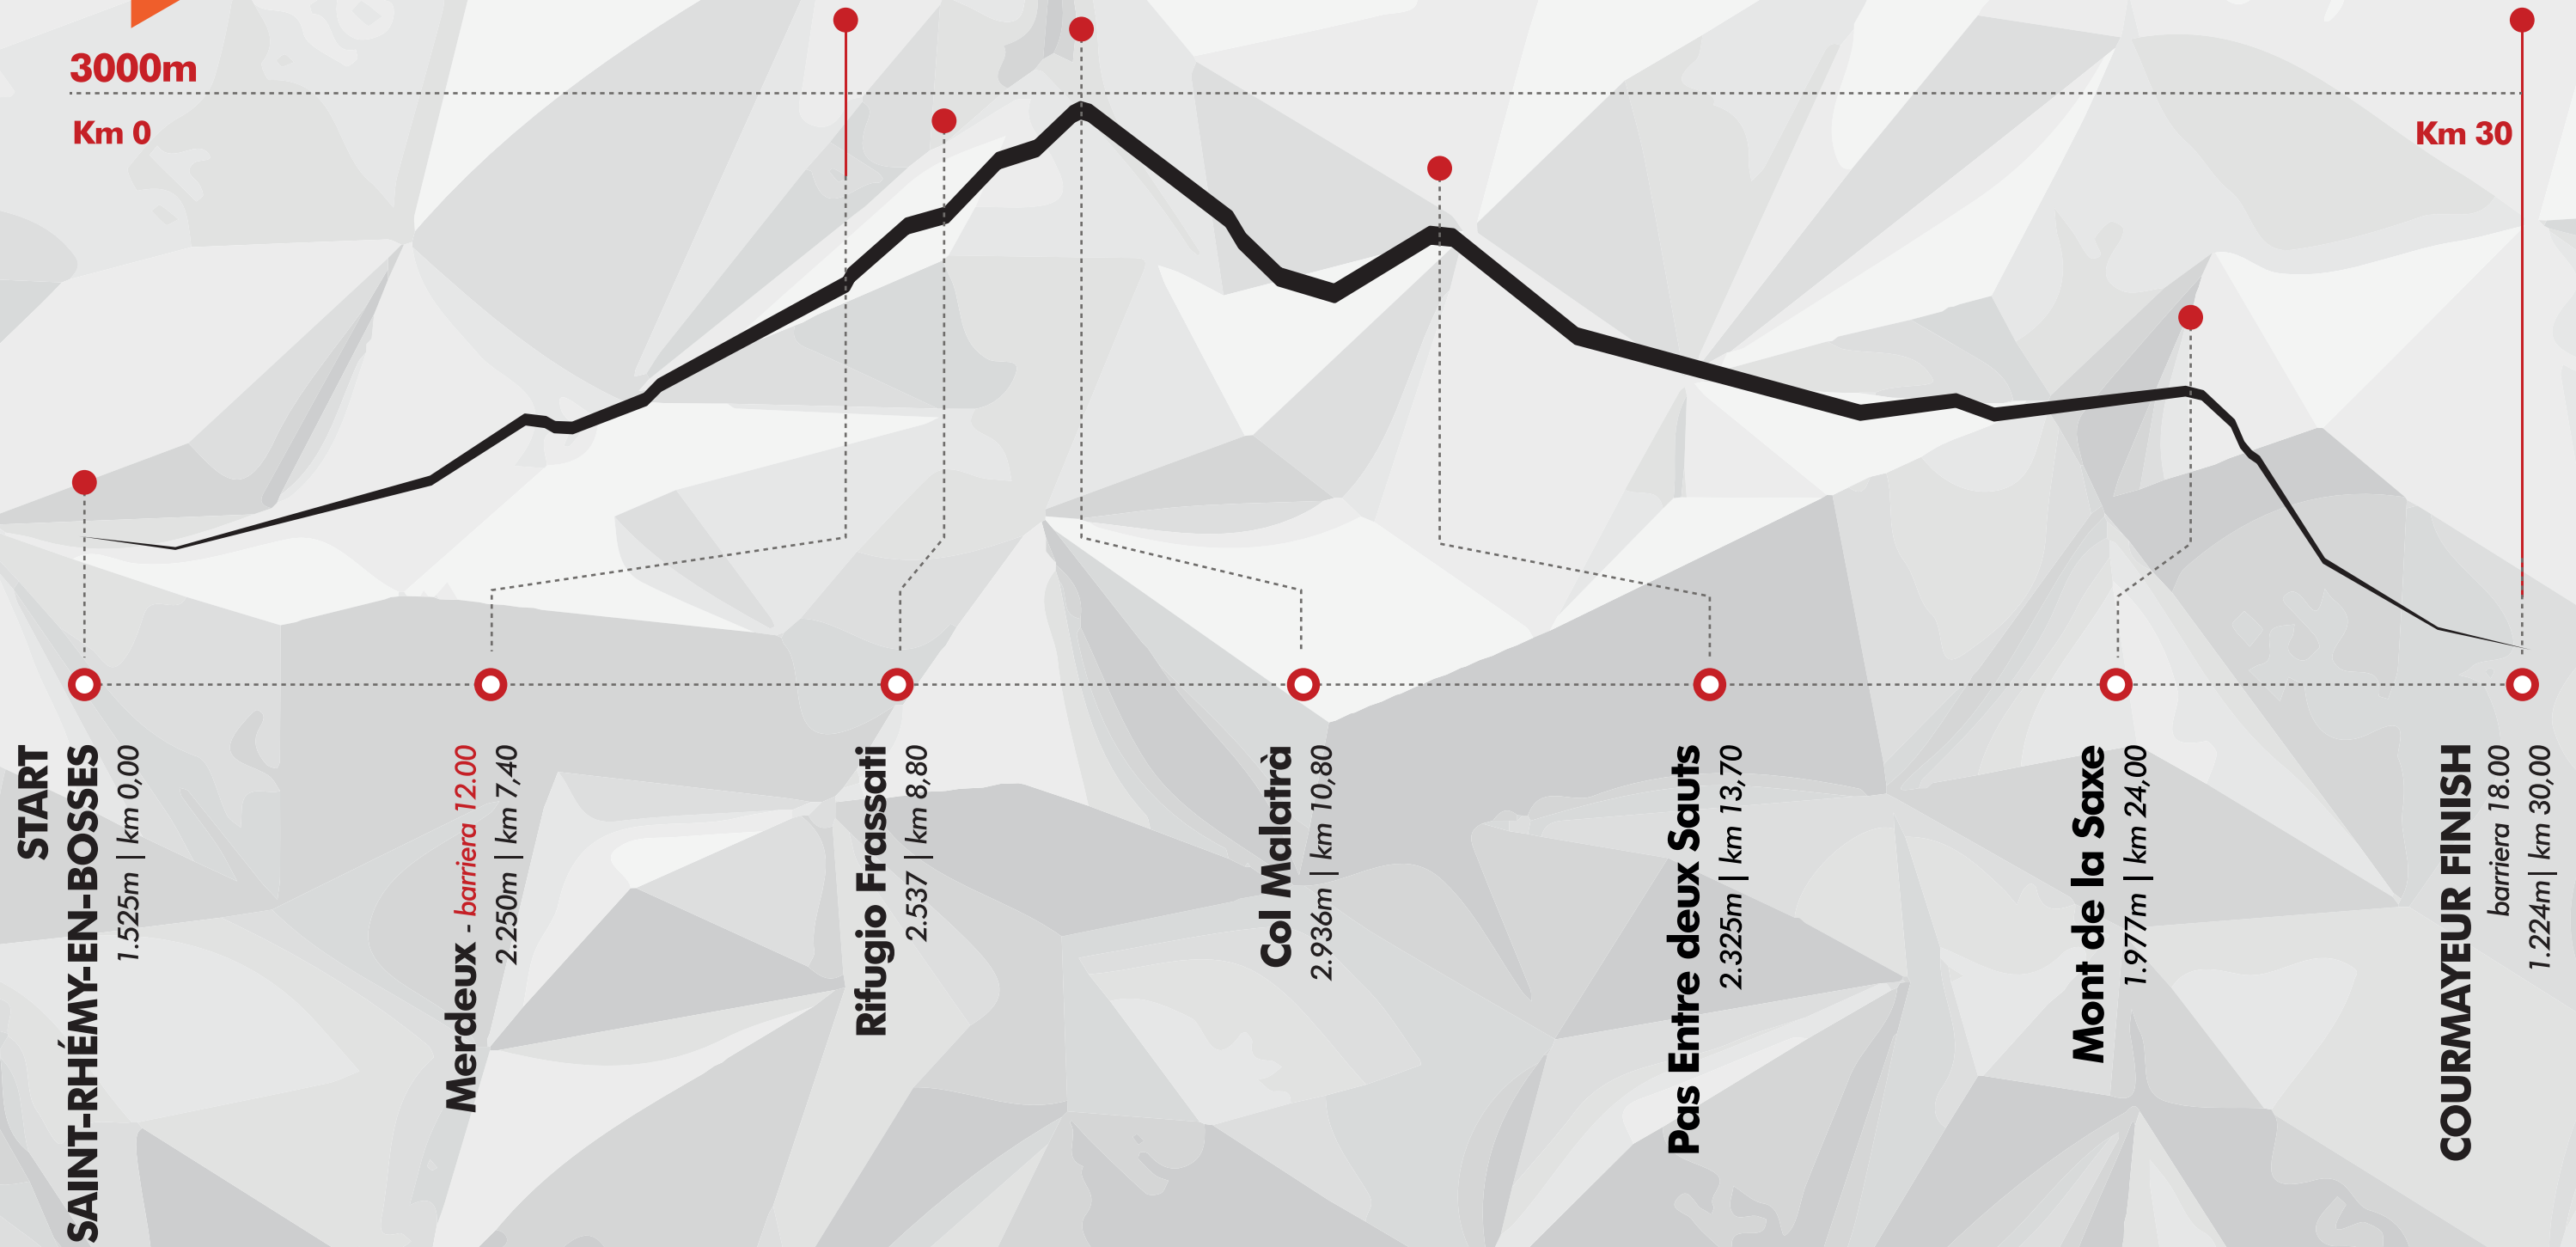

TOR30

2022

Venerdi Friday Vendredi
 Sabato Saturday Samedy
 Domenica Sunday Dimanche
 Lunedì Monday Lundi
 Martedì Tuesday Mardi
 Mercoledì Wednesday Mercredi
 Giovedì Thursday Jeudi
 Venerdì Friday Vendredi
 Sabato Saturday Samedi

PASSAGE AU MALATRÀ TRAIL 30KM

	D1	D2	D3	D4	D5	D6	D7	D8	D9
Sett./sept./sept.	9	10	11	12	13	14	15	16	17
	TOR450 START		TOR330 START		TOR130 START				TOR30 START

3000m

Km 0

Km 30

www.torxtrail.com

Valle d'Aosta
 Vallée d'Aoste