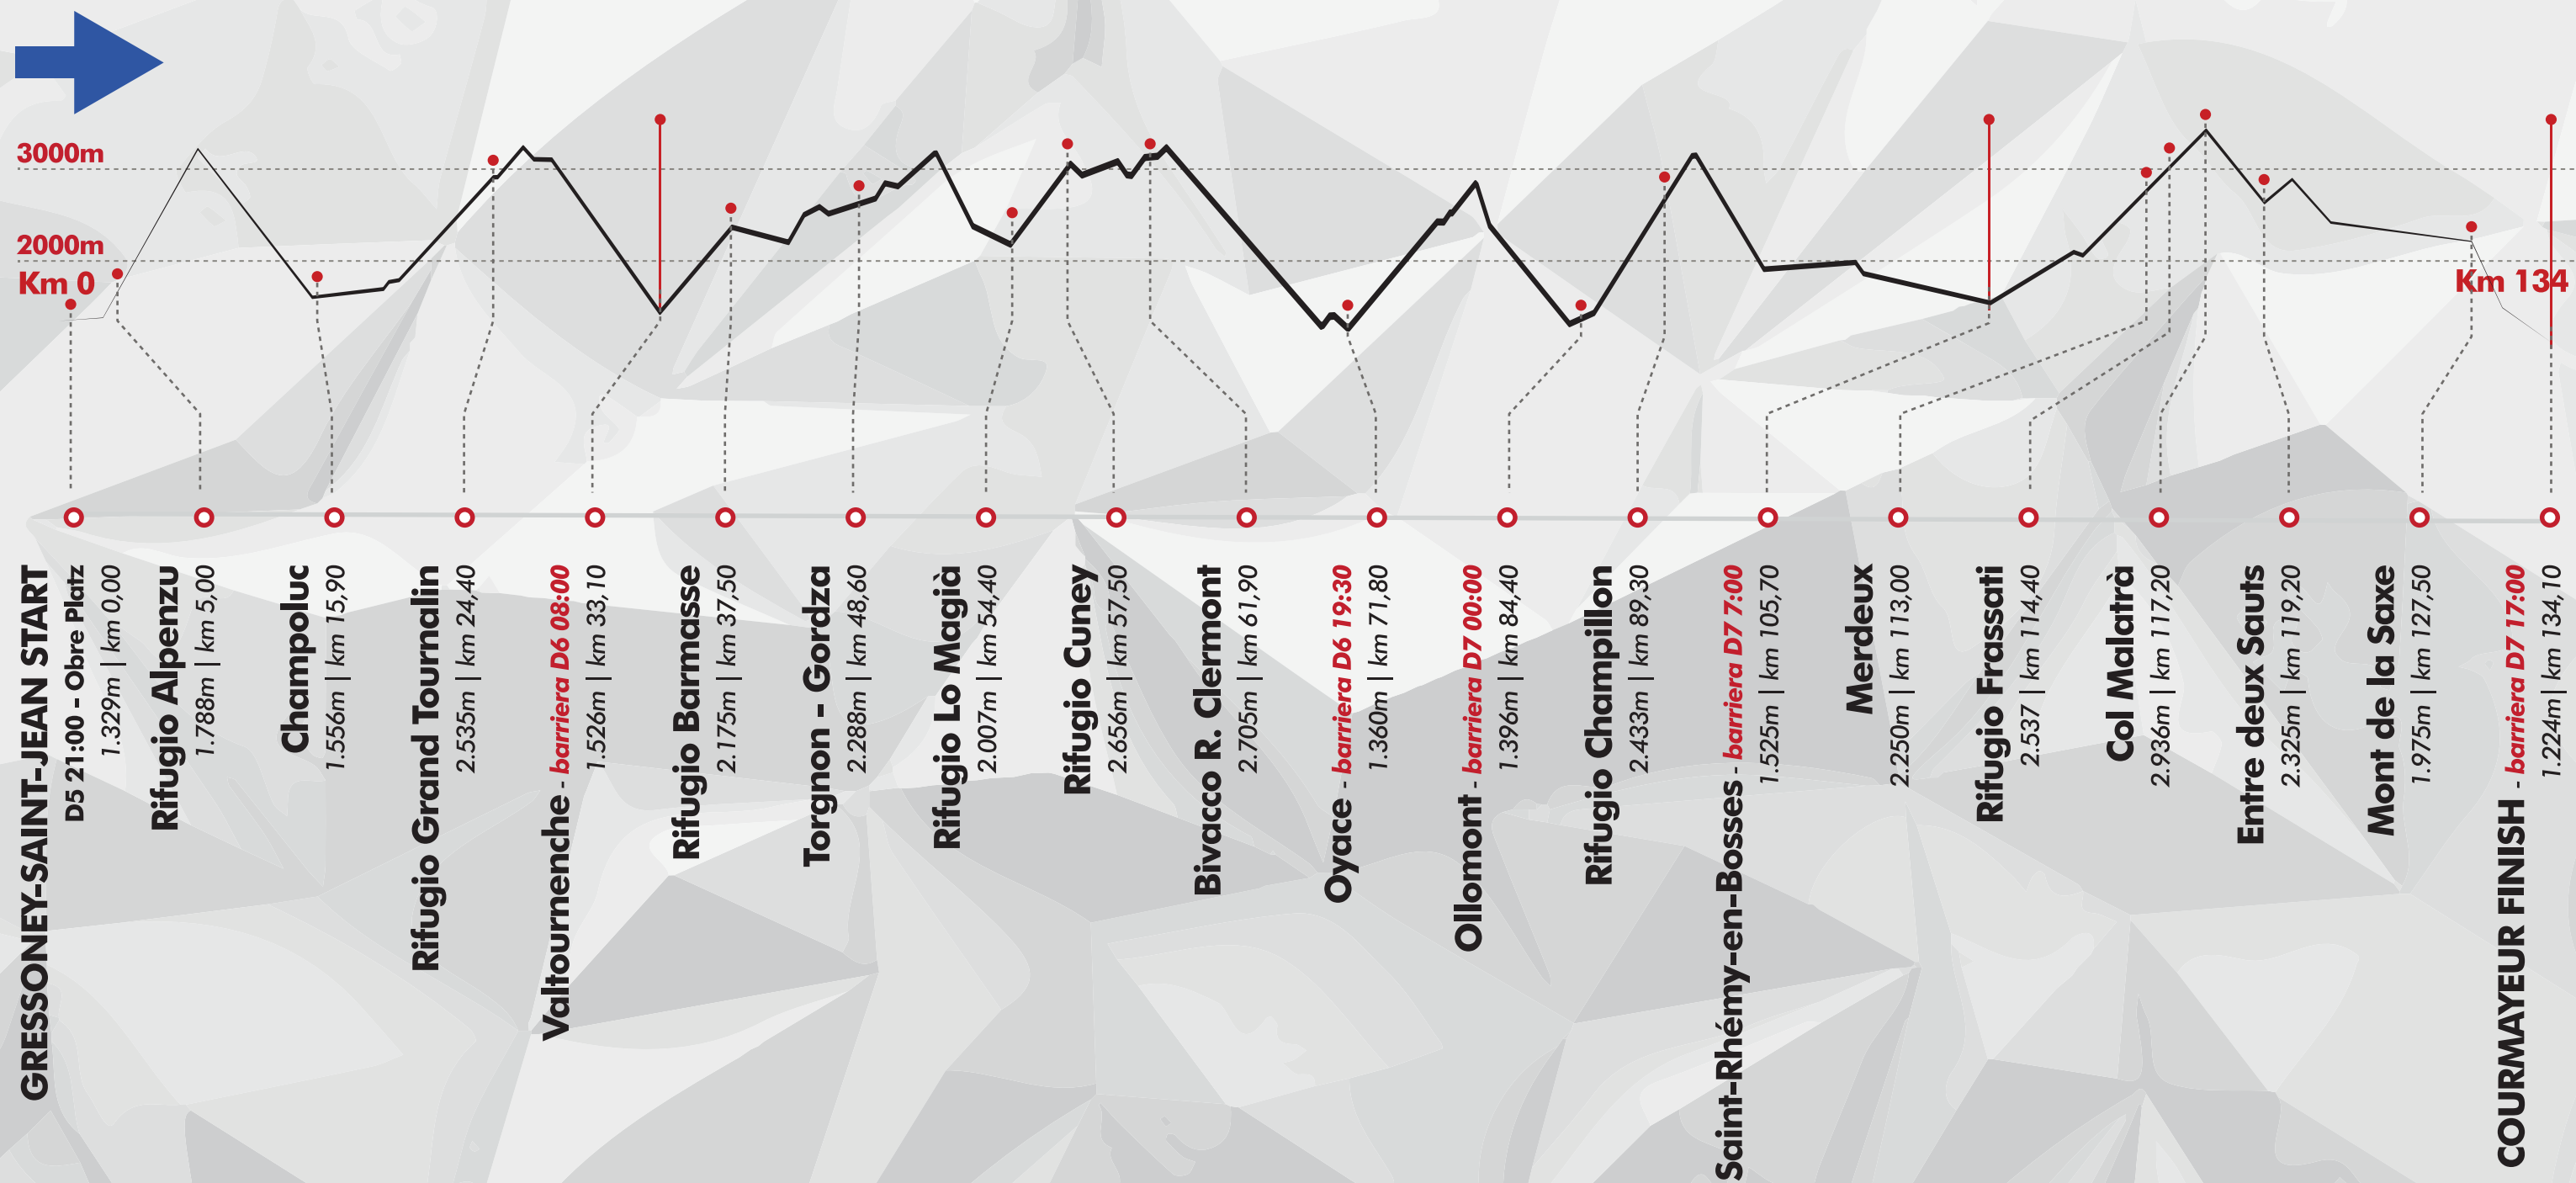

# TOR130

# 2022

Venerdì Friday Vendredi  
Sabato Saturday Samedi  
Domenica Sunday Dimanche  
Lunedì Monday Lundi  
Martedì Tuesday Mardi  
Mercoledì Wednesday Mercredi  
Giovedì Thursday Jeudi  
Venerdì Friday Vendredi  
Sabato Saturday Samedi

## TOT DRET - GROADUS GRESSONEY - COURMAYEUR

D1	D2	D3	D4	D5	D6	D7	D8	D9
----	----	----	----	----	----	----	----	----

Sett./sept./sept.	9	10	11	12	13	14	15	16	17
-------------------	---	----	----	----	----	----	----	----	----

TOR450 START      TOR330 START      TOR130 START      TOR30 START

[www.torxtrail.com](http://www.torxtrail.com)

Valle d'Aosta  
Vallée d'Aoste